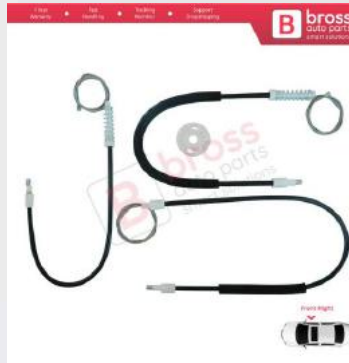

**BWR1059**  
BMW E39 için İkili Elektrikli  
Cam Kriko Köşe Makarası

**BWR1176**  
BMW için Makas Tipi Cam  
Kriko Makarası

**BWR1150**  
BMW E46 için Cam Kriko  
Motor Dişlisi

**BWR1211**  
BMW 5 Serisi E60 E61 2003-  
2010 4/5 Kapı 51337184383  
İçin Elektrikli Ön Sol Cam  
Kriko Tamir Seti