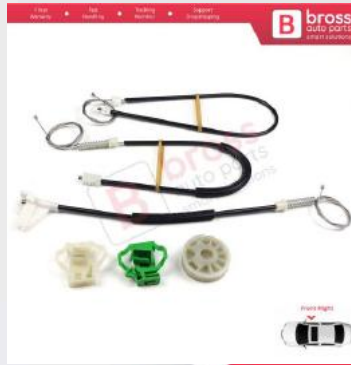

BWR443
Skoda Octavia MK1 1U 1996-
2000 Makyajsız Kasa
1U0837462 İçin Elektrikli Ön
Sağ Kapı Cam Kriko Tamir
Seti