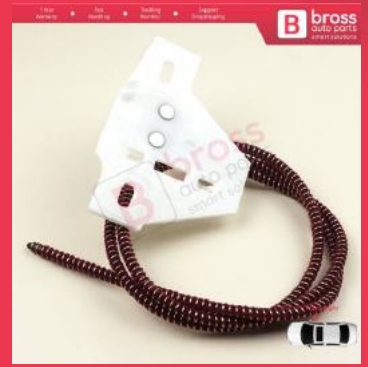

BWR5175

Renault Master MK2 Mascott Opel Movano A Iveco Daily 3 4 Nissan Interstar X70 İçin Monoray Sağ Kapı Cam Kriko Tamir Seti