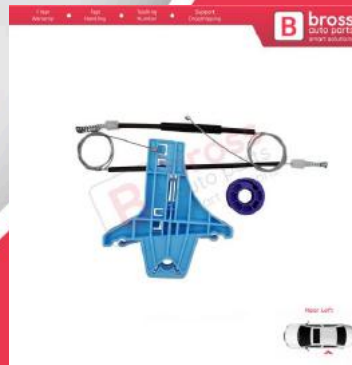

BWR5060

VW Polo Vento MK5 6R 6C
61 2009-2022 4/5 Kapı
6R4839461 için Elektrikli
Arka Sol Cam Kriko Tamir
Seti