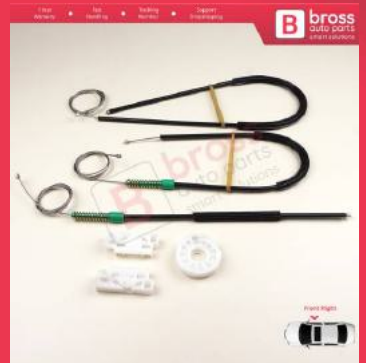

BWR645
Peugeot 307 İçin Ön Sağ Kapı Cam Kriko Tamir Seti