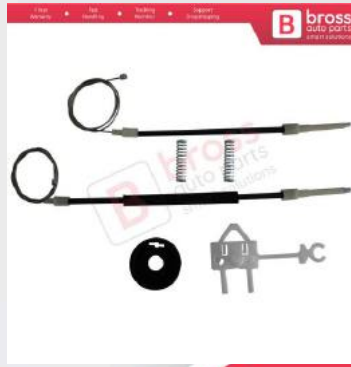

BWR5298
Fiat Albea Siena Palio MK1 171 172 178 1996-2016 4/5 Kapı 46786202 İçin Elektrikli Ön Sağ Cam Kriko Tamir Seti