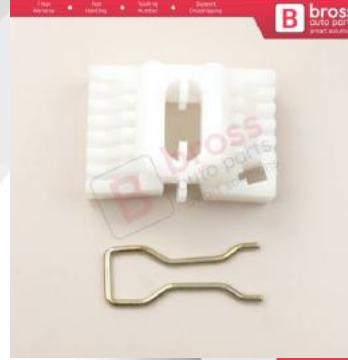

BWR746
Chrysler Voyager için Ön
Sol Kapı Cam Kriko Tamir
Seti