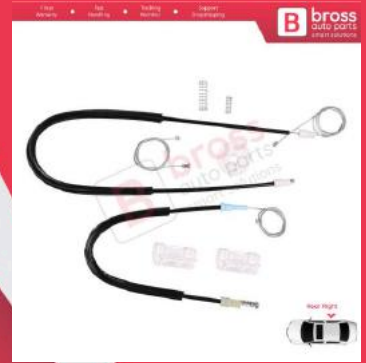

BWR540
VW Sharan MK1 7M Seat
Alhambra 7M 7V 1995-2010
Ford Galaxy MK1 1995-2006
7M0839462 için Elektrikli
Arka Sağ Kapı Cam Kriko
Tamir Seti