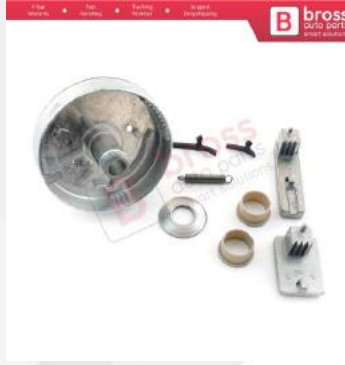

BGE659

Dacia Logan Duster
Sandero İin EGR Valf Tamir
Diřlisi 49/11 Diř

BGE627

Hyundai Kia Chevrolet
Daewoo İin Yan Ayna Diřli
Seti 876101U060

BGE14
Mercedes Vito Viano W639
Sprinter MK2 VW Crafter
için Sağ Kolçak Tamir Seti