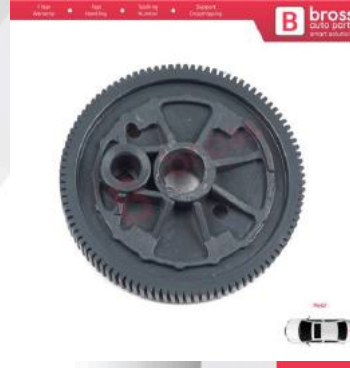

BGE711
Opel Corsa C Meriva A
Astra G 53011112 için Arka
Cam Silecek Motoru Tamir
Dişlisi