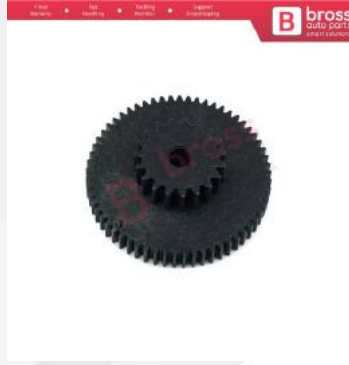

BGE31

VW Seat Skoda 2.0 FSI
Suzuki 1.9 DDIS Renault 1.9 DCI Motor İçin EGR Valf Dişlisi