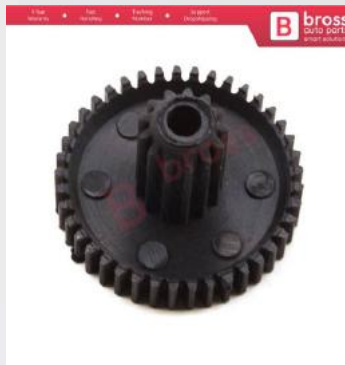

BGE605
Dodge Durango Jeep
Grand Cherokee 11 17 İçin
Klima Küçük Dişlisi