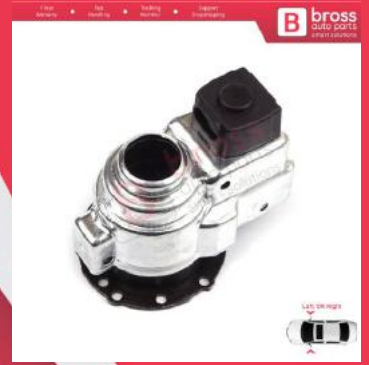

V1BGE710

Dodge Ram Cadillac Chevrolet GMC 0817558 İçin Katlanabilir Yan Dikiz Ayna Motoru