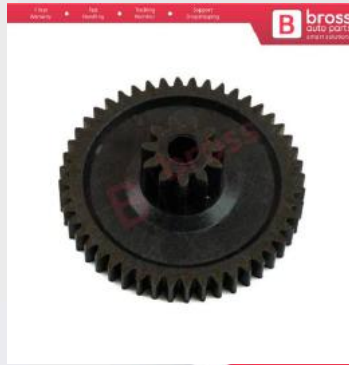

BGE658

Audi VW Seat Skoda 1.2 1.4 TSI Motor İçin Gaz Kelebeği Tamir Dişlisi 03F133062B