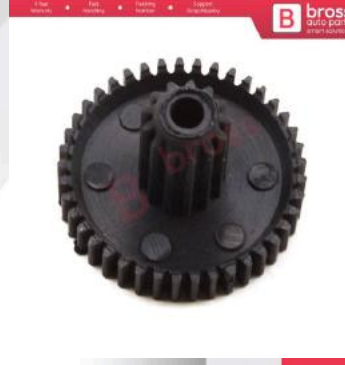

BGE605
Dodge Durango Jeep
Grand Cherokee 11 17 İçin
Klima Küçük Dişlisi