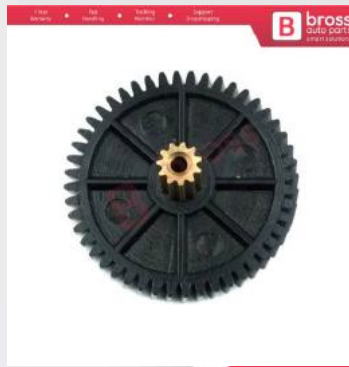

**BGE37**

Mercedes W124 BMW E46
E39 İçin Arka Perde Motor
Tamir Dişlisi

**BGE505**

Mercedes E Class W123
W124 İçin Sunroof Motor
Tamir Dişlisi 1247800407

**BGE506**

Mercedes BMW Ford
Jaguar VW Volvo Audi
Skoda İçin Sunroof Dişlisi 19
Diş Çap 17.3 mm
A2048201442