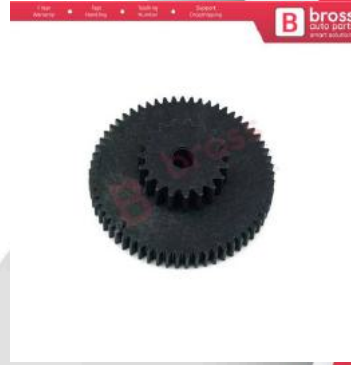

BGE31
VW Seat Skoda 2.0 FSI
Suzuki 1.9 DDIS Renault 1.9
DCI Motor İçin EGR Valf
Dişlisi