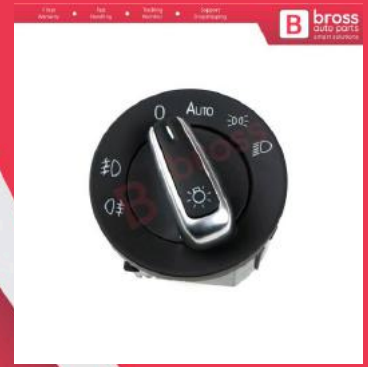

BDP190
VW Seat için Krom Far Kontrol Düğmesi Anahtarı 3C8941431A