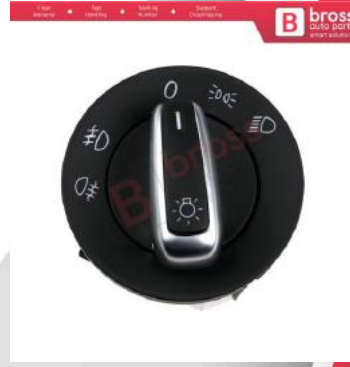

**BDP187**  
VW Seat Ford Skoda İçin Far Kontrol Düğmesi Anahtarı 1C0 941531A

**BDP188**  
VW Seat Skoda İçin Krom Far Kontrol Düğmesi Anahtarı 3C8 941 431C

**BDP73**  
Skoda Octavia MK1 İçin Ön Kapı İç Açma Teli 1U0837099E