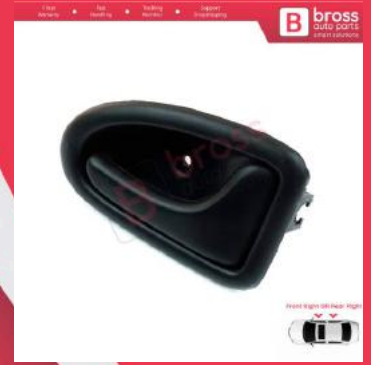

BDP101
Renault Megane MK1 için
Ön veya Arka Sağ İç Kapı
Kolu Siyah 8200028995