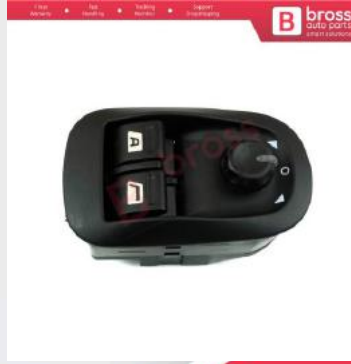

BDP589
Peugeot Citroen Fiat İçin Ayna Ayarlı Cam Açma Düğmesi 6554WA