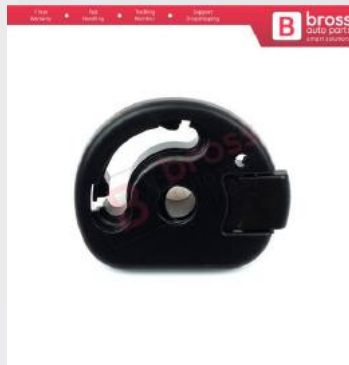

BDP1059
Dacia Lodgy Dokker için
Kol Dayama Kolçak
Mandalı 877631170R