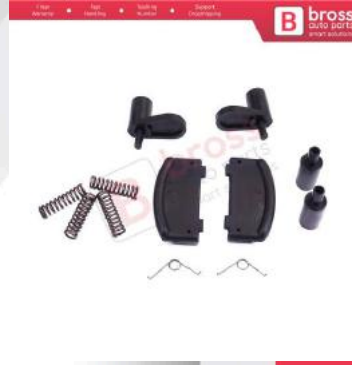

BDP1361-1
Ford Transit MK8 T18 V363
MWB LWB XLWB 2013-On
BK31-B25700-A için Sürgülü
Cam Açma Mandal Seti