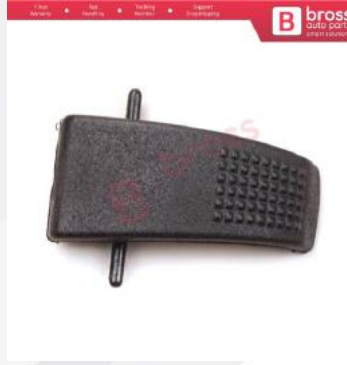

BDP973
Opel Insignia için Güneşlik
Perde Tutamağı 13277311,
13222241