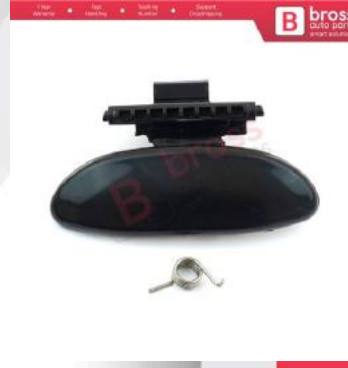

BDP988
Elysee C2 C3 Peugeot 301
İçin Torpido Kapak Mandalı
SİYAH 8218A3