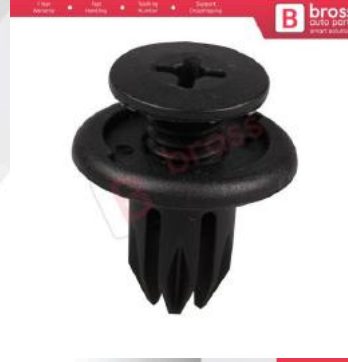

BCF1562

Honda Mazda Nissan Toyota Chevrolet için 10 Adet Tampon Klipsi 91503 SP0 003 FB0156964 01553 01285