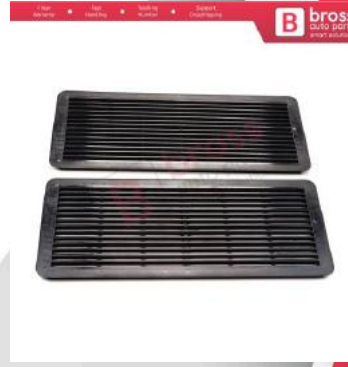

BSR636-1
Mercedes W202 W203 W208 W209 W210 W211 W215 W219 W220 W240 W140 için 2 Adet Siyah Sunroof Perde Tavan Havalandırma Izgarası...