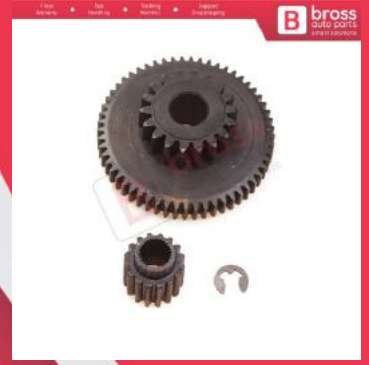

BSR648
BMW 3 E30 E36 E46 Cabrio
1992-1999 için Açılır Tavan
Tente Motor Dişli Seti
67618360002