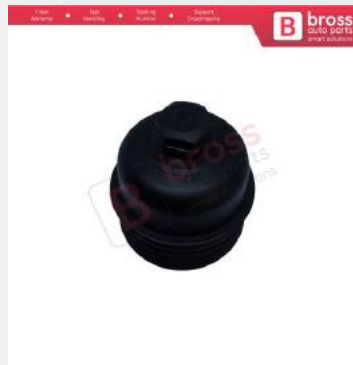

BSP764
Ford Peugeot Citroen için Yağ Filtre Kapağı 2S6Q6737AA, 1145964