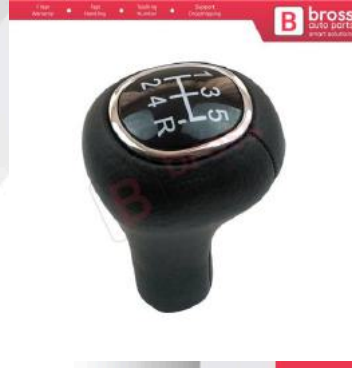

BSP552
Ford Focus 1998-2005 için Vites topuzu XS4R 7217 AA