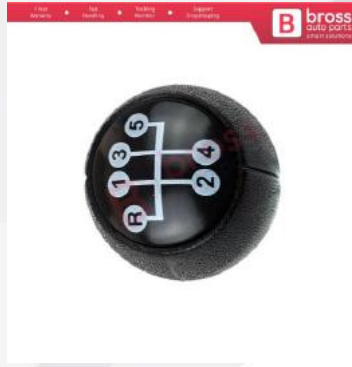

BSP538
Vauxhall Opel İçin Vites Topuzu 5738737