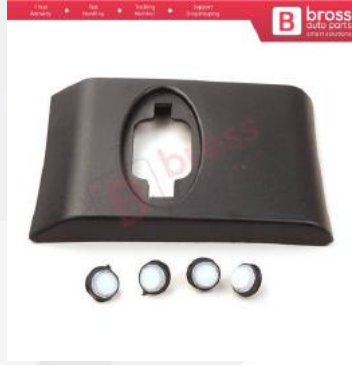

BSP962
Renault Master MK3 NV400
Movano İçin Sağ Orta Direk
Çıtası Bandı 768560130R