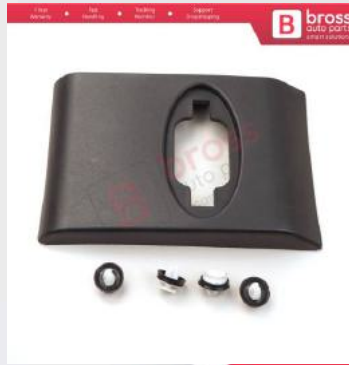

BSP961
Renault Master MK3 NV400 Movano için Sol Orta Direk Çıtası Bandı 768570130R