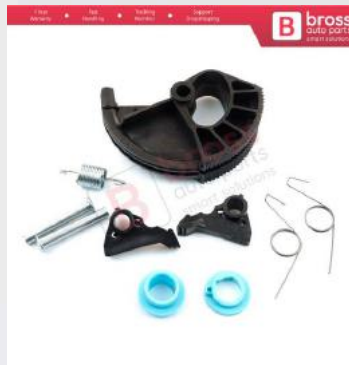

BSP598
Renault Clio Symbol İçin
Debriyaj Pedal Dişli
Takımı