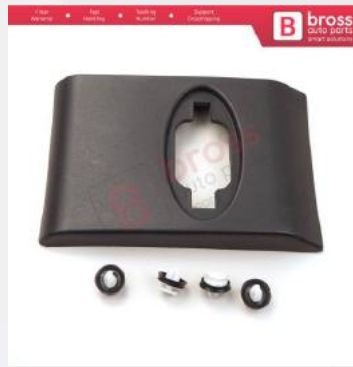

BSP961
Renault Master MK3 NV400
Movano için Sol Orta Direk
Çıtası Bandı 768570130R