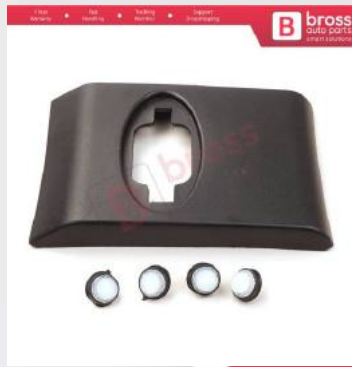

BSP962
Renault Master MK3 NV400
Movano için Sağ Orta Direk
Çıtası Bandı 768560130R