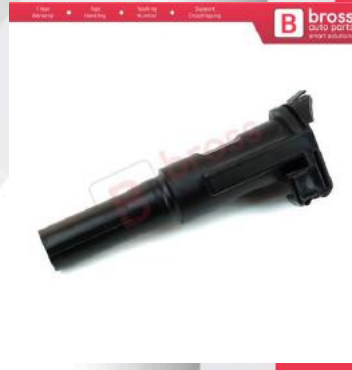

BSP1009
VW Audi Seat Skoda için Vites Burcu Kol Kovanı 1J0711893