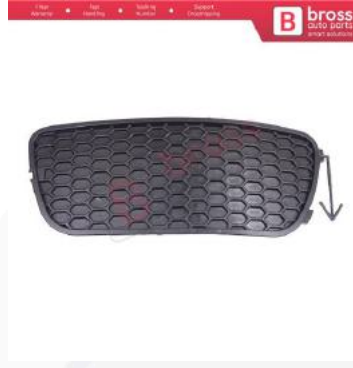

Yedek Parçalar

Şubat

BSP1188-1

Fiat Palio Siena MK1 178
2007-2016 Albea 2002-2012
51703145 için Ön Sol Sis Far
Çerçevesi Sissiz