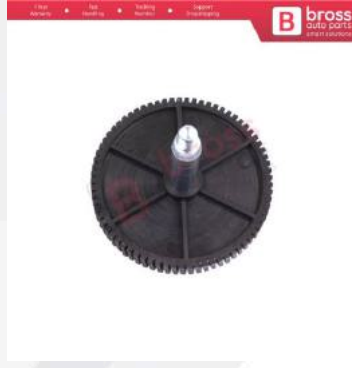

Dişliler

BGE724

Nissan Patrol 2010-2024
Armada 2016-2024 Infiniti
QX56 QX80 2010-2022
87549-1L31C için Koltuk
Motor Tamir Dişli Seti 10/41
Diş

Şubat

BGE725

Scania Trucks 4 PRT Seriler
1995-2017 için Ön Cam
Silecek Motoru Tamir Dişlisi