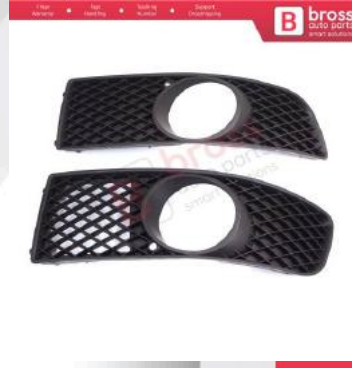

Yedek Parçalar

Şubat

BSP1188-1

Fiat Palio Siena MK1 178
2007-2016 Albea 2002-2012
51703145 için Ön Sol Sis Far
Çerçevesi Sissiz

BSP1188-2

Fiat Palio Siena MK1 178
2007-2016 Albea 2002-2012
51703144 için Ön Sağ Sis Far
Çerçevesi Sissiz