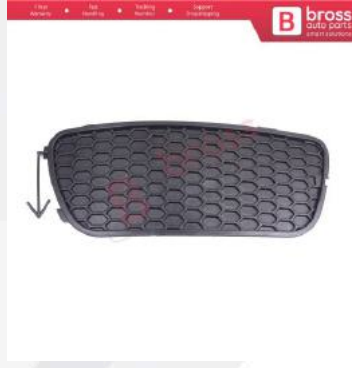

BSP1188-2

Fiat Palio Siena MK1 178
2007-2016 Albea 2002-2012
51703144 için Ön Sağ Sis Far
Çerçevesi Sissiz