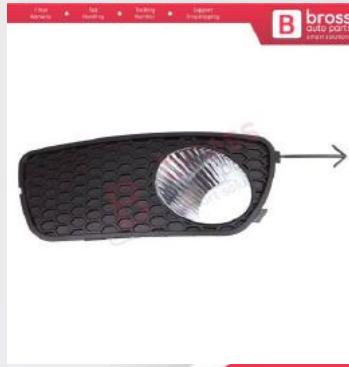

BSP1187-1
Fiat Palio Siena MK1 178
2007-2016 Albea 2002-2012
51703147 için Ön Sol Sis Far
Çerçevesi