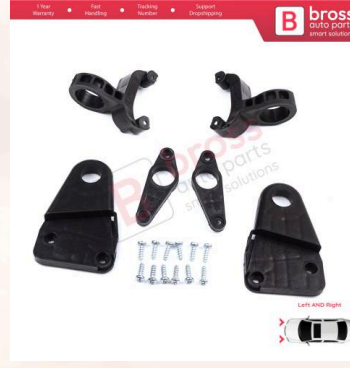

Far Tamir Parçaları

Ağustos

BHL558-1
BMW 3 E36 6 E63 E64 Z3
63121387026 için 2 Adet Ön
Far Ayar Vida Somun Klipsi

BHL558-2
BMW 3 E36 6 E63 E64 Z3
63121387026 için 4 Adet Ön
Far Ayar Vida Somun Klipsi

BHL561
Skoda Octavia MK3 5E
2012-2019 5E0998225
5E0998226 İçin Sağ Sol Ön
Far Tamir Seti

BHL561-1
Skoda Octavia MK3 5E
2012-2019 5E0998225 İçin
Sol Ön Far Tamir Seti

BHL561-2
Skoda Octavia MK3 5E
2012-2019 5E0998226 İçin
Sağ Ön Far Tamir Seti

BHL562
VW T-Roc 2017-On 2/5-
Kapı SUV 2GA998225
2GA998226 İçin Sağ Sol Ön
Far Tamir Seti