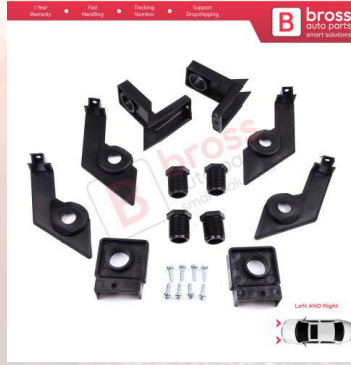

BHL566

VW Passat B6 3C2 3C5 2005-2011 3C0998225 için Sol Sağ Ön Far Tamir Seti