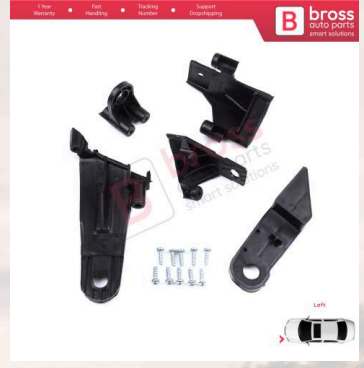

Far Tamir Parçaları

Ağustos

BHL564-1

Audi A3 S3 MK3 8V 2012-2020 8V0998121 için Sol Ön Far Tamir Seti

BHL564-2

Audi A3 S3 MK3 8V 2012-2020 8V0998122 için Sağ Ön Far Tamir Seti

BHL565

Dacia Duster MK2 HM 2017-2024 260609367R için Sol Sağ Ön Far Tamir Seti