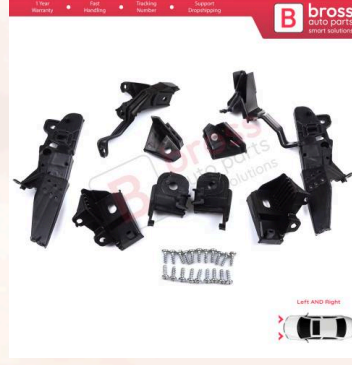

Far Tamir Parçaları

Ağustos

BHL568-1
VW Polo MK6 AW1 BZ1 AE1
2017-On 4/5 Kapı
2G0998225 İçin Sol Ön Far
Tamir Seti

BHL568-2
VW Polo MK6 AW1 BZ1 AE1
2017-On 4/5 Kapı
2G0998226 İçin Sağ Ön Far
Tamir Seti

BHL569
Renault Clio MK5 B7 BF
2019-On 260E70544R
260E69870R İçin Sol Sağ Ön
Far Tamir Seti