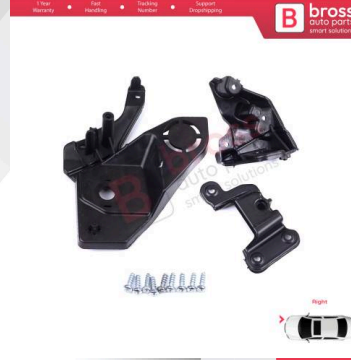

Far Tamir Parçaları

Ocak

BHL581

Peugeot 208 e-208 MK2 P21
2008 e-2008 MK2 P24 2019-
On 1656169580 1656169480
İçin Sağ Sol Ön Far Ayak
Tamir Seti

BHL581-1

Peugeot 208 e-208 MK2 P21
2008 e-2008 MK2 P24 2019-
On 1656169580 İçin Sol Ön
Far Ayak Tamir Seti

BHL581-2

Peugeot 208 e-208 MK2 P21
2008 e-2008 MK2 P24 2019-
On 1656169480 İçin Sağ Ön
Far Ayak Tamir Seti

BHL582

Citroen C Elysee DD 2017-
2024 Makyajlı Kasa
9817298480 9817297880 İçin
Sağ Sol Ön Far Ayak Tamir
Seti