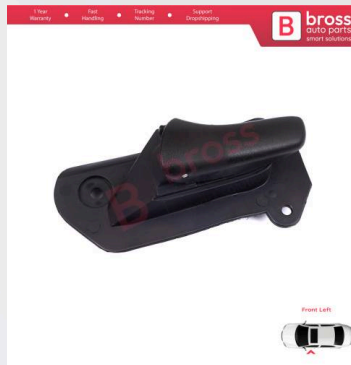

BDP1422-1
Opel Astra F MK3 T91 T92
1991-2001 90430129 için Ön
Sol İç Kapı Açma Kolu