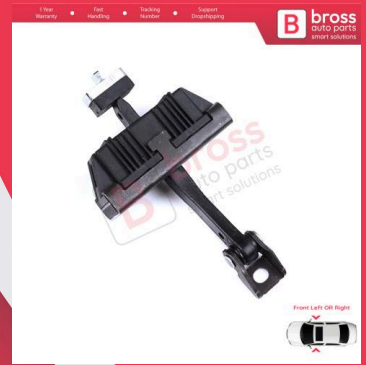

BDP1411

BMW 1 Series MK1 E81 E82
E88 2006-2013 2/3 Kapı
41517164623 İçin Ön Sağ
veya Sol Kapı Gergisi