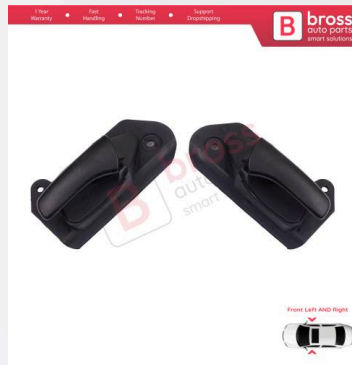

BDP1420
VW Touareg MK2 7P 7P5
7P6 2010-2018 7P0839249
İçin Arka Sağ veya Sol Kapı
Gergisi

BDP1421
Renault Megane MK4 B9A
K9A Talisman LP KP 2015-
On 874519982R 874016692R
İçin Siyah Manuel Sağ Sol
Ön Koltuk Ayar Yatırma
Kolu Seti

BDP1421-1
Renault Megane MK4 B9A
K9A Talisman LP KP 2015-
On 874519982R için Siyah
Manuel Sol Ön Koltuk Ayar
Yatırma Kolu

BDP1421-2
Renault Megane MK4 B9A
K9A Talisman LP KP 2015-
On 874016692R için Siyah
Manuel Sağ Ön Koltuk Ayar
Yatırma Kolu