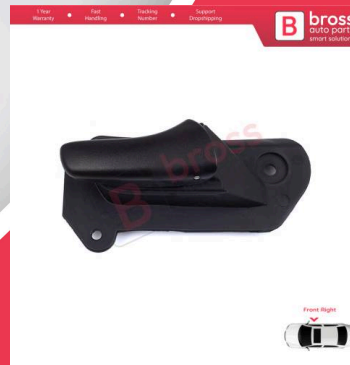

BDP1422-2
Opel Astra F MK3 T91 T92
1991-2001 90430130 için Ön
Sağ İç Kapı Açma Kolu